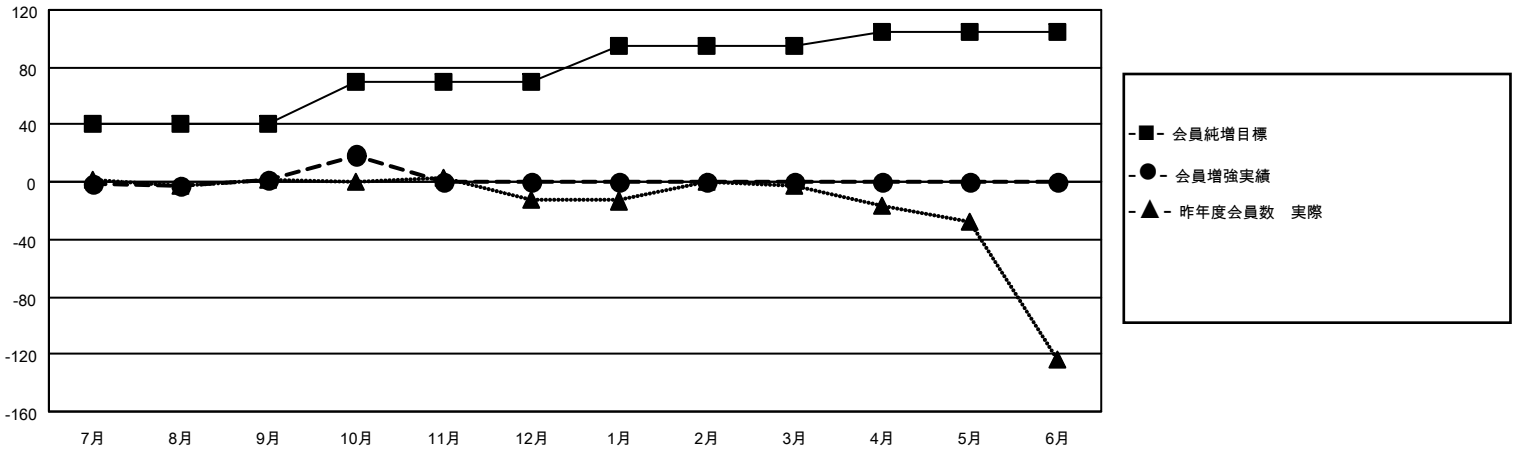

MONTHLY MEMBERSHIP PROGRESS REPORT

地域 JAPAN

District 333 B

Results as of: 10/31/2020

クラブ			
結果：2020-2021			
四半期	新クラブ目標	新クラブ	解散クラブ
7月/8月/9月	2	0	0
10月/11月/12月	1	1	0
1月/2月/3月	1	0	0
4月/5月/6月	1	0	0

名			
結果：2020-2021			
四半期	会員純増目標	会員増強実績	退会者(転籍を含む)実際
7月/8月/9月	40	21	18
10月/11月/12月	30	28	10
1月/2月/3月	25	0	0
4月/5月/6月	10	0	0

新クラブ目標及び実績累計

会員目標及び実績累計

解散クラブ: 0	16 CLUBS OF 45 一名以上の新会員を登録	男女別
		男性 975 (66.60%)
		女性 489 (33.40%)
退会者	会員累計データを見るには、ここをクリック	世帯主/家族会員合計 806
物故会員 4		国際会費半額の家族会員 471
クラブ解散 0		
その他 24		
合計 28		