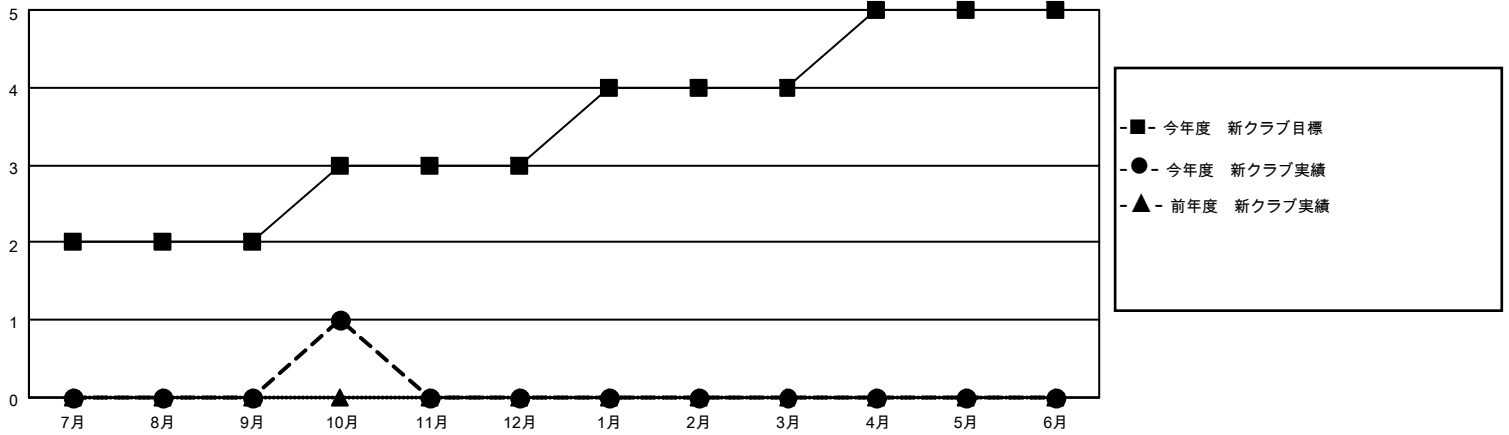

MONTHLY MEMBERSHIP PROGRESS REPORT

地域 JAPAN

District 333 B

Results as of: 10/31/2020

クラブ			
結果：2020-2021			
四半期	新クラブ目標	新クラブ	解散クラブ
7月/8月/9月	2	0	0
10月/11月/12月	1	1	0
1月/2月/3月	1	0	0
4月/5月/6月	1	0	0

名			
結果：2020-2021			
四半期	会員純増目標	会員増強実績	退会者(転籍を含む)実際
7月/8月/9月	40	21	18
10月/11月/12月	30	28	10
1月/2月/3月	25	0	0
4月/5月/6月	10	0	0

新クラブ目標及び実績累計

会員目標及び実績累計

解散クラブ: 0	16 CLUBS OF 45 一名以上の新会員を登録	男女別
		男性 975 (66.60%)
		女性 489 (33.40%)
退会者	会員累計データを見るには、ここをクリック	世帯主/家族会員合計 806
物故会員 4		国際会費半額の家族会員 471
クラブ解散 0		
その他 24		
合計 28		